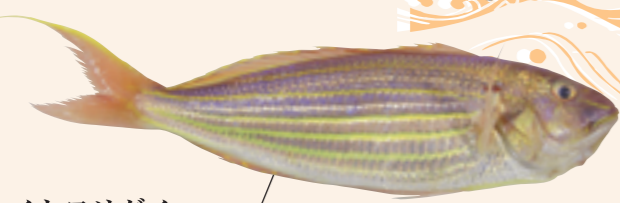

アカアマダイ
スズキ目アマダイ科アマダイ属
Branchiostegus japonicus

シロアマダイ
スズキ目アマダイ科アマダイ属
Branchiostegus albus

マアジ
スズキ目アジ亜目アジ科マアジ属
Trachurus japonicus

ヘダイ
スズキ目タイ科ヘダイ属
Sparus sarba

ハゲ(カワハギ)
フグ目カワハギ科カワハギ属
Stephanolepis cirrhifer

イトヨリダイ
スズキ目イトヨリダイ科イトヨリダイ属
Nemipterus virgatus

みやざき獲れ

秋の
さかな

オオモンハタ
スズキ目ハタ科マハタ属
Epinephelus areolatus

ウマヅラハギ
フグ目カワハギ科ウマヅラハギ属
Thamnaconus modestus

ウルメイワシ
ニシン目ニシン科ウルメイワシ属
Etrumeus teres

サンノジ(ニザダイ)
スズキ目ニザダイ科ニザダイ属
Prionurus scalprum

イセエビ
エビ目(十脚目)イセエビ下目イセエビ科イセエビ属
Panulirus japonicus

サバ
スズキ目サバ亜目サバ科サバ属
Scomber japonicus

ボラ
ボラ目ボラ科ボラ属
Mugil cephalus cephalus