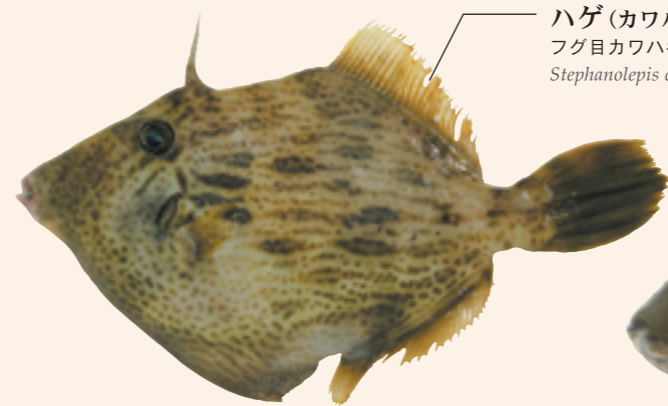

アカアマダイ
スズキ目アマダイ科アマダイ属
Branchiostegus japonicus

シロアマダイ
スズキ目アマダイ科アマダイ属
Branchiostegus albus

マアジ
スズキ目アジ亜目アジ科マアジ属
Trachurus japonicus

ヘダイ
スズキ目タイ科ヘダイ属
Sparus sarba

ハゲ(カワハギ)
フグ目カワハギ科カワハギ属
Stephanolepis cirrhifer

イトヨリダイ
スズキ目イトヨリダイ科イトヨリダイ属
Nemipterus virgatus

みやざき獲れ

秋の
さかな

オオモンハタ
スズキ目ハタ科マハタ属
Epinephelus areolatus

ウマヅラハギ
フグ目カワハギ科ウマヅラハギ属
Thamnaconus modestus

ウルメイワシ
ニシン目ニシン科ウルメイワシ属
Etrumeus teres

サンノジ(ニザダイ)
スズキ目ニザダイ科ニザダイ属
Prionurus scalprum

イセエビ
エビ目(十脚目)イセエビ下目イセエビ科イセエビ属
Panulirus japonicus

サバ
スズキ目サバ亜目サバ科サバ属
Scomber japonicus

ボラ
ボラ目ボラ科ボラ属
Mugil cephalus cephalus