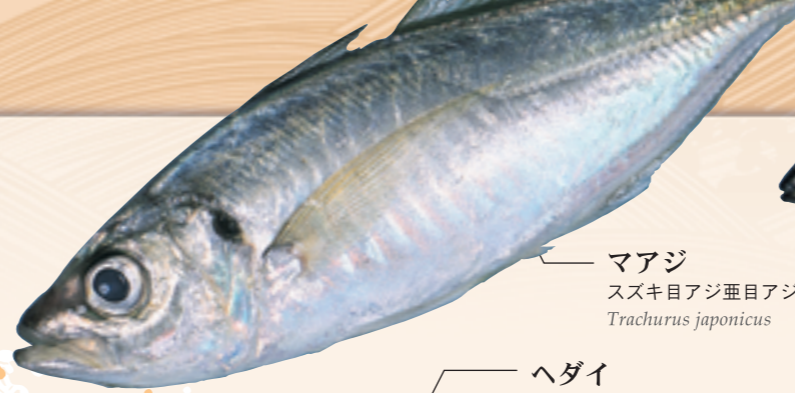

アカアマダイ
スズキ目アマダイ科アマダイ属
Branchiostegus japonicus

シロアマダイ
スズキ目アマダイ科アマダイ属
Branchiostegus albus

マアジ
スズキ目アジ亜目アジ科マアジ属
Trachurus japonicus

ヘダイ
スズキ目タイ科ヘダイ属
Sparus sarba

ハゲ(カワハギ)
フグ目カワハギ科カワハギ属
Stephanolepis cirrhifer

イトヨリダイ
スズキ目イトヨリダイ科イトヨリダイ属
Nemipterus virgatus

みやざき獲れ

秋の
さかな

オオモンハタ
スズキ目ハタ科マハタ属
Epinephelus areolatus

ウマヅラハギ
フグ目カワハギ科ウマヅラハギ属
Thamnaconus modestus

ウルメイワシ
ニシン目ニシン科ウルメイワシ属
Etrumeus teres

サンノジ(ニザダイ)
スズキ目ニザダイ科ニザダイ属
Prionurus scalprum

イセエビ
エビ目(十脚目)イセエビ下目イセエビ科イセエビ属
Panulirus japonicus

サバ
スズキ目サバ亜目サバ科サバ属
Scomber japonicus

ボラ
ボラ目ボラ科ボラ属
Mugil cephalus cephalus